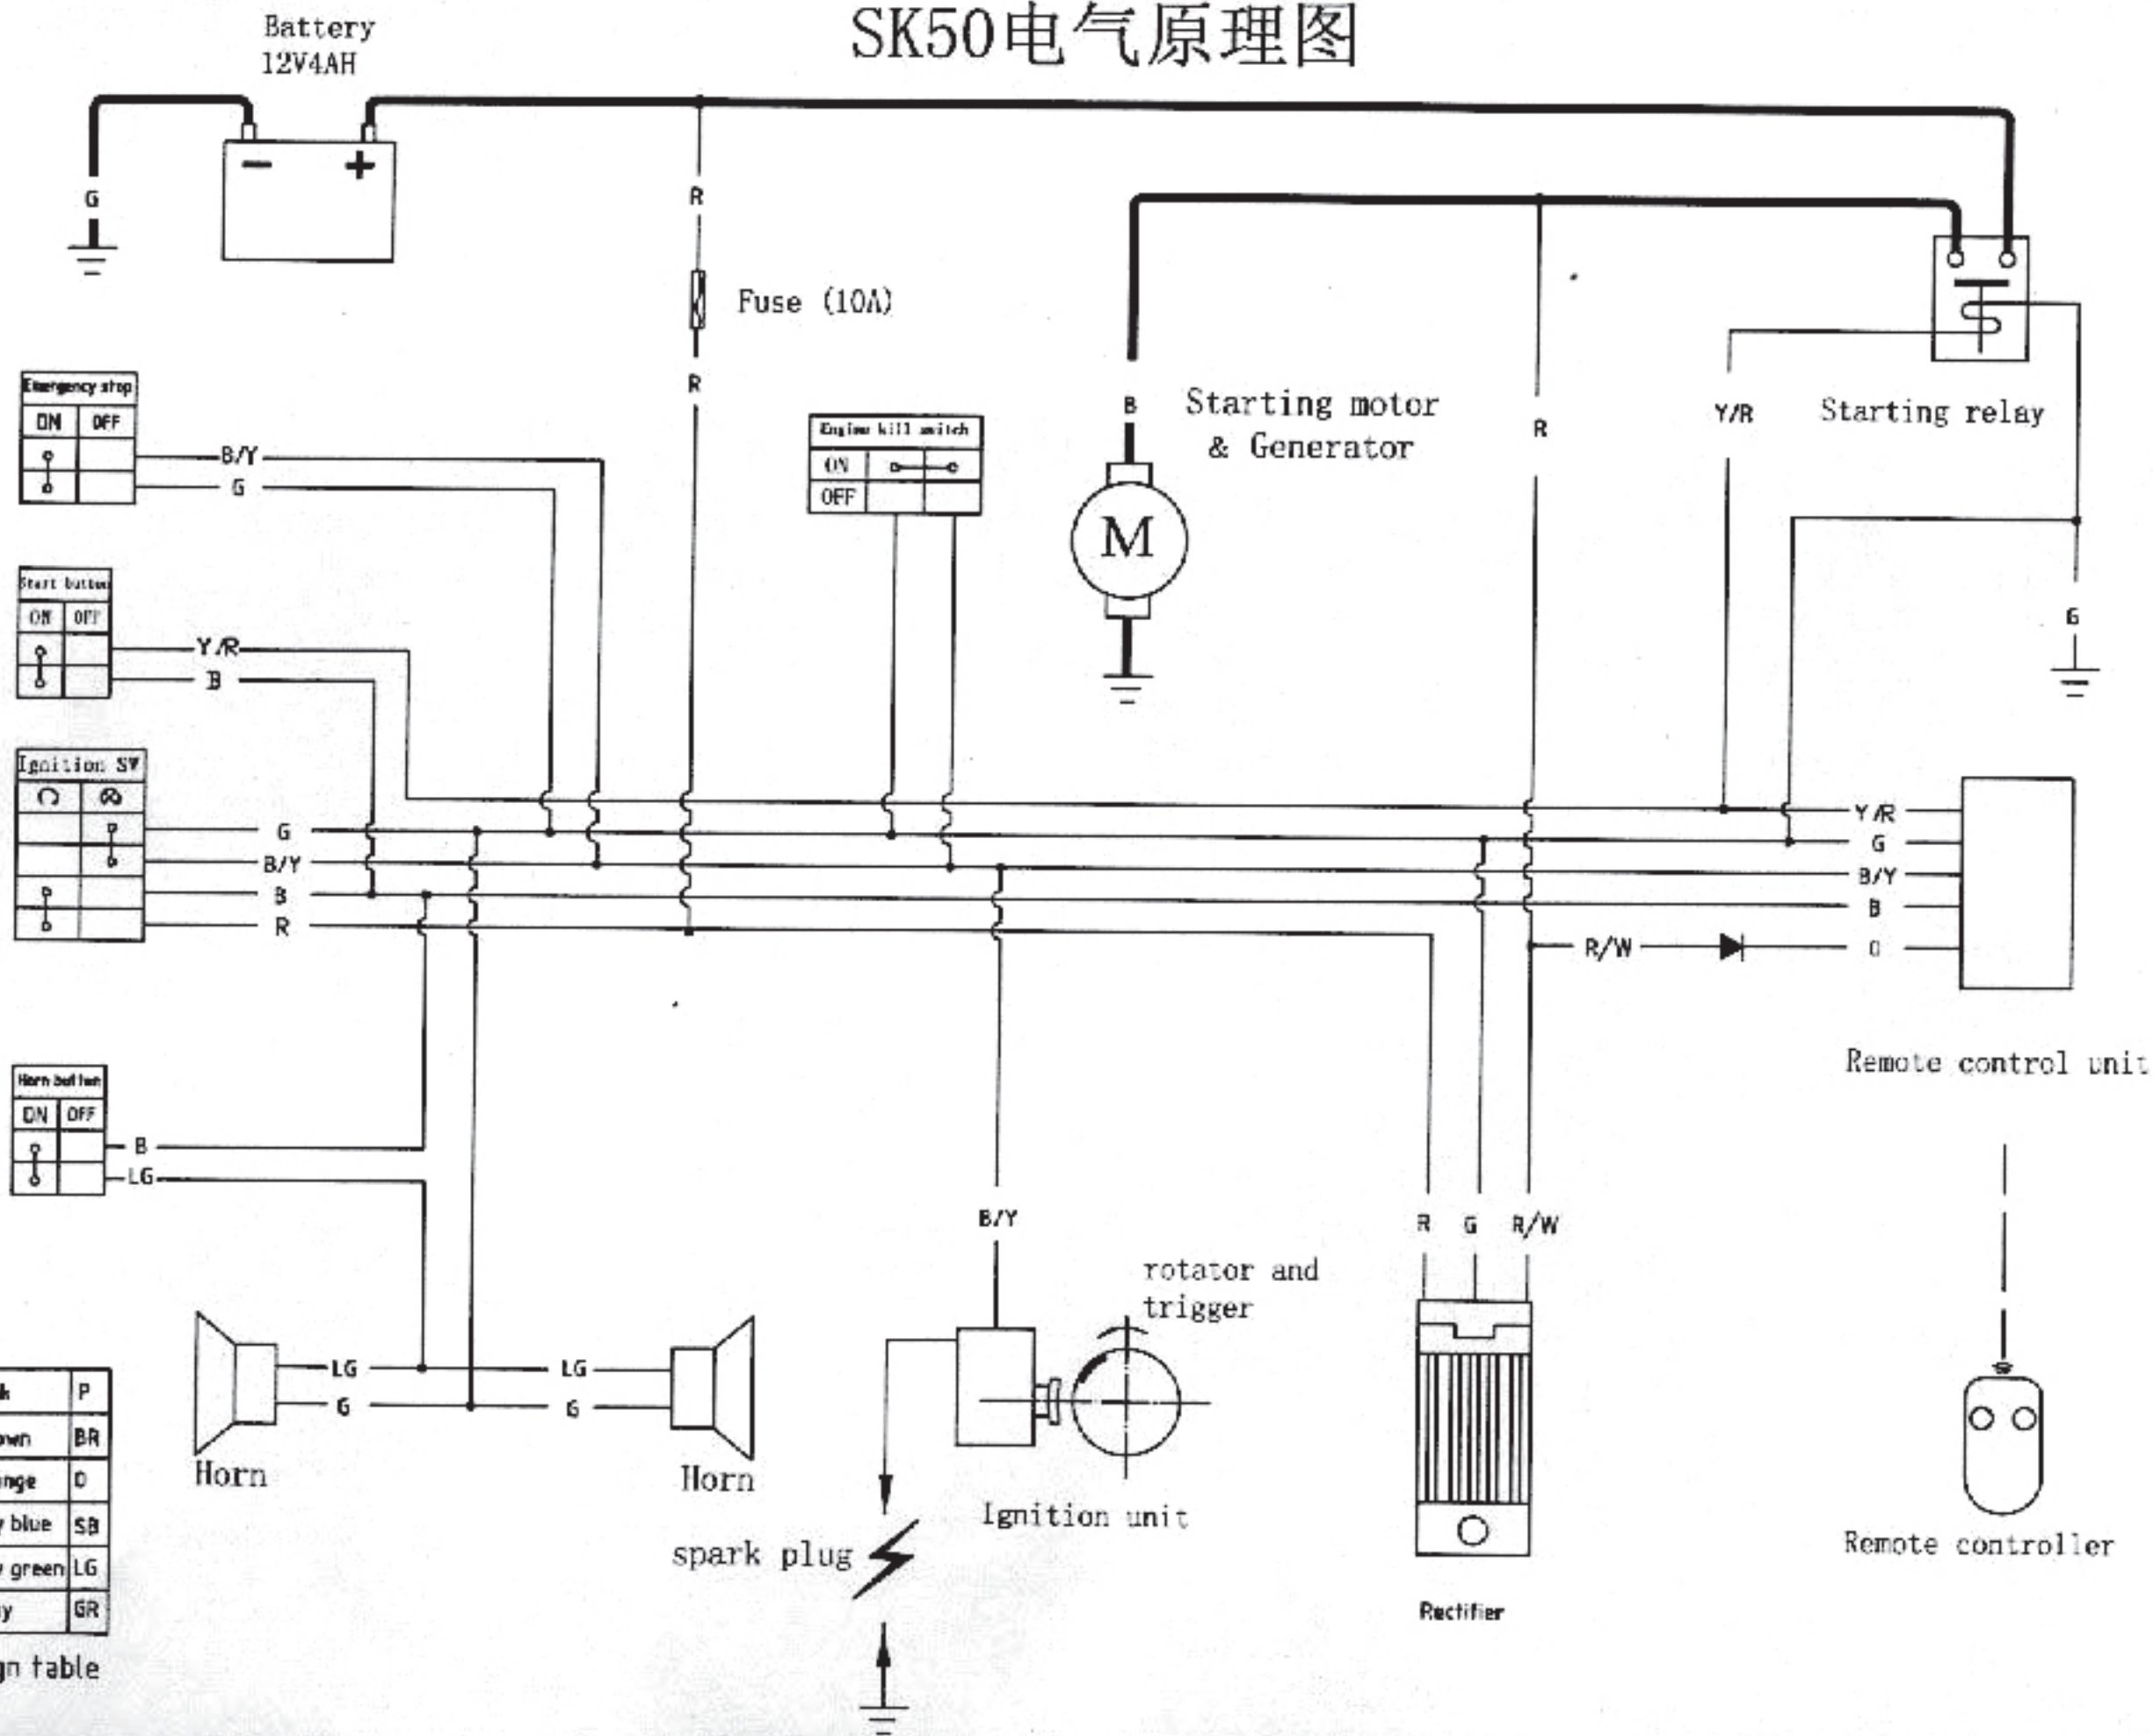

# SK50电气原理图

Black	B	Pink	P
Yellow	Y	Brown	BR
Blue	L	Orange	O
Green	G	Sky blue	SB
Red	R	Low green	LG
White	W	Gray	GR

Colour/Sign table