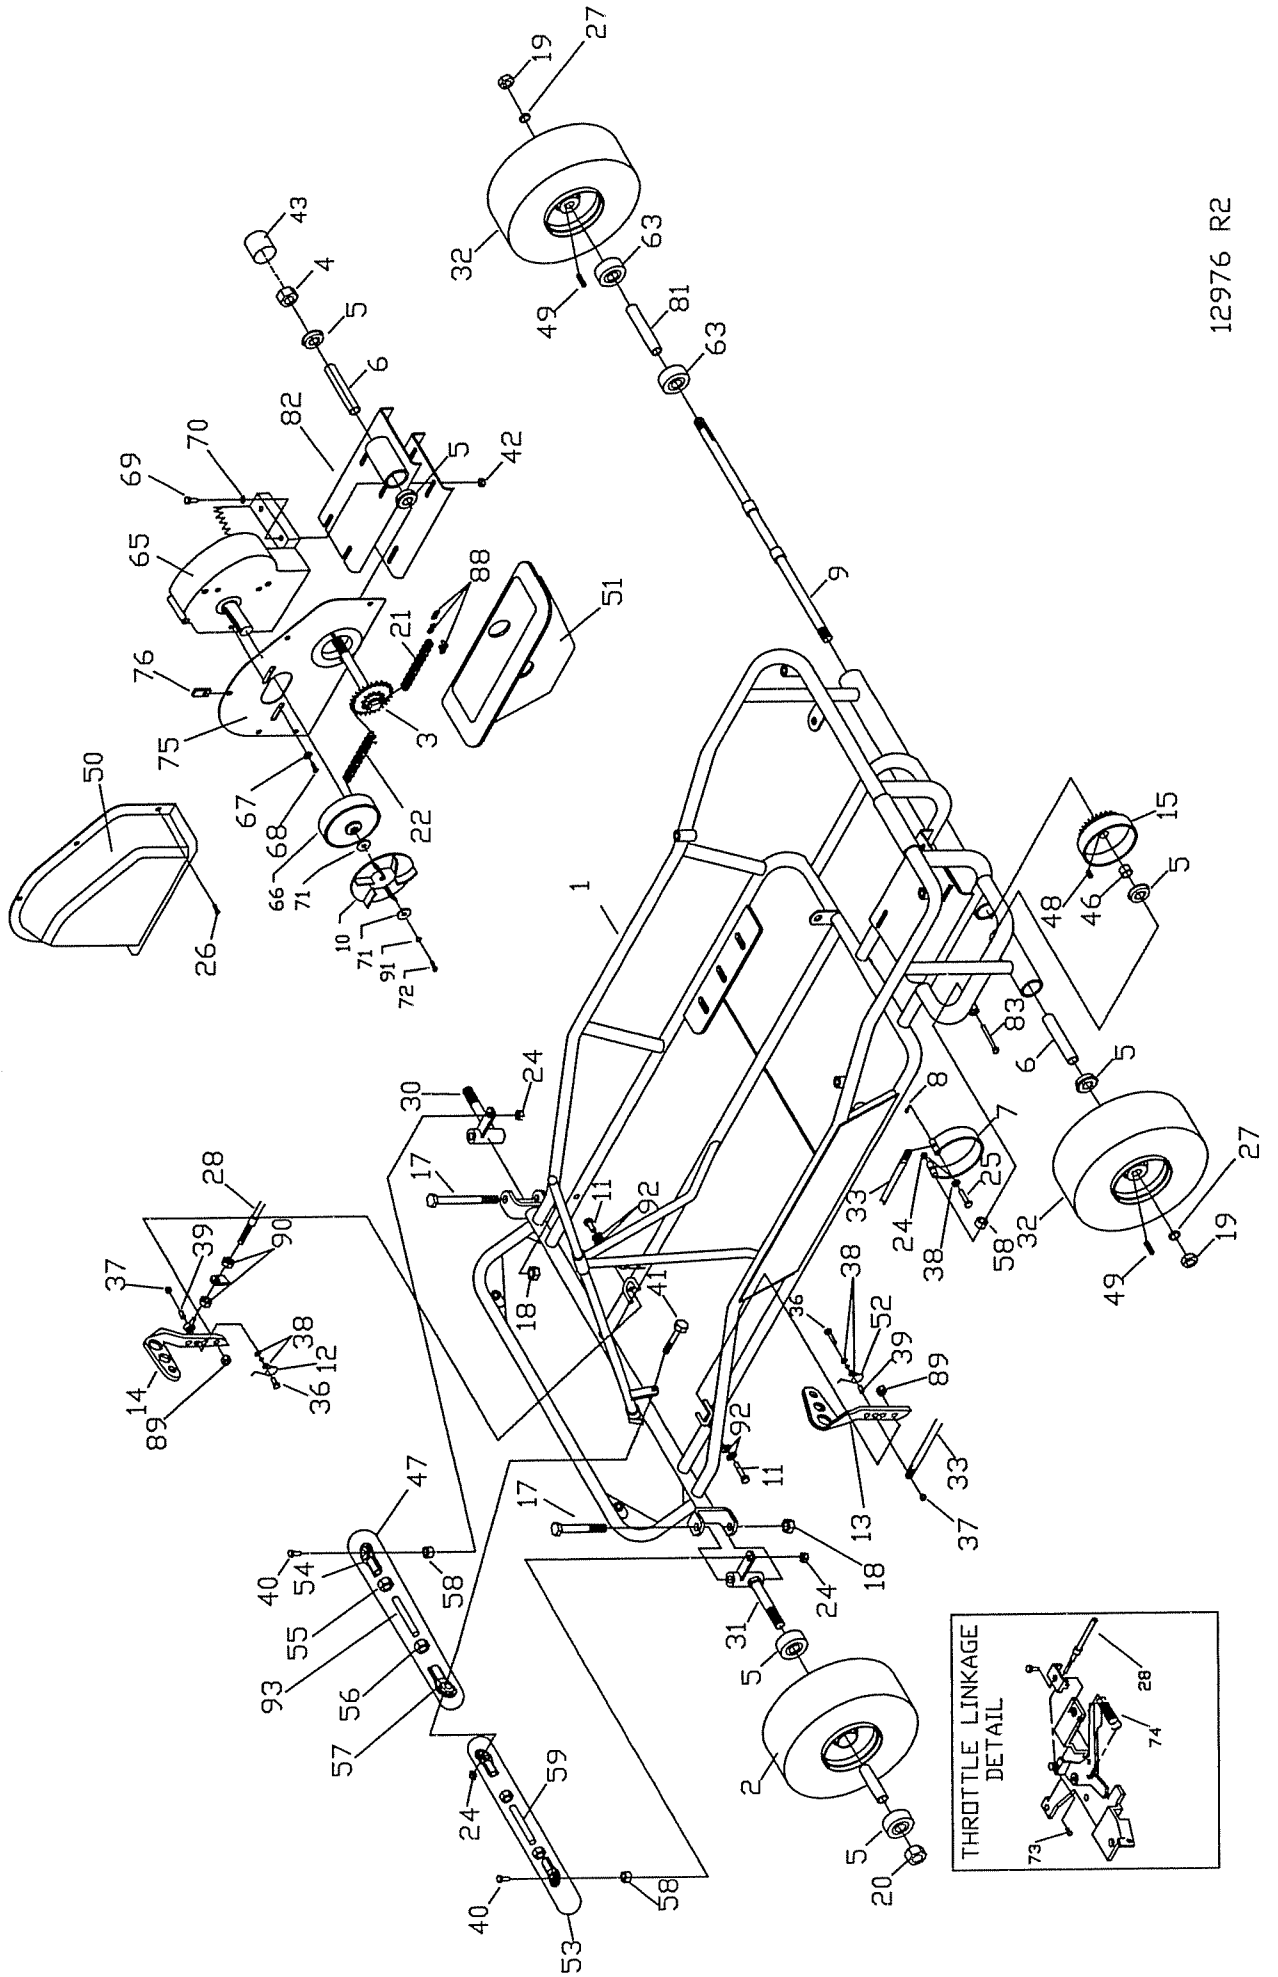

PARTS LIST MODEL 114

REF NO	PART NO	DESCRIPTION	REF NO	PART NO	DESCRIPTION	REF NO	PART NO	DESCRIPTION
1	12950-41	114 FRAME JD GREEN	37	9057	NUT 1/4-20 TL Z	74	12348	RETURN SPRING
2	12606	WH ASM 4 IN STL WH 4.10 X 3.50 STD YELLOW	38	1854	WASHER NBR 14 FLAT MS Z	75	13095	COVER PLATE ASSEMBLY
NI	1053	TUBE 4.10/3.50-4 TUBE	39	1389	BUSHING .25ID X .031G X .313	76	8227	NUT 1/4-20 CLIP
NI	2244	TIRE 4.10/3.50-4 STUD	NI	9929	RUBBER PEDAL CAP BLACK	77	12967	SEAT BOTTOM/BACK 114
3	12994	SPROCKET ASM 36/12T	40	9146	BOLT 3/8-16 X 1.500 HHCS G5 Z	78	12957-39	FRONT BAR 114 YELLOW
4	1466	NUT 5/8-11 FLEXLOK JAM	41	9145	BOLT 3/8-16 X 1.750 HHCS G5 Z	79	13053-39	REAR BAR 1XX YELLOW
5	5090	BEARING 5/8ID 1-3/8 OD SNAP RING	42	1263	NUT 5/16-18 HEX WF Z	80	12970-2	SEAT FRAME 114 GBLK
6	6568	SPANNER 5/8 ID X 3-7/8 LG 11GA	43	11808	CAP VINYL 1.5 ID 1.5LG	81	12979	SPANNER 11.750 LONG
7	1036	BRAKE BAND W.RETAINER	44	9022	WASHER 1/2 STD FLAT Z	82	12586-2	JACKSHAFT MOUNT 1XX GBLK
8	9116	PIN COTTER 3/32 X .750 Z	45	11361	BOLT - FLAG MTG	83	2386	BOLT 3/8-16 X 3.50 HHCS G5 Z
9	12933	114 AXLE	46	4266-16	SPACER .625ID 1.125L - ZINC PLTD	84	5447	SAFETY FLAG - 6FT
10	13048	IMPELLER	47	10869	TIE ROD ASM	88	1269	MASTER LINK 35
11	1447	BOLT 5/16-18X11/16, 3/8X1-1/8SHLD	48	1031	KEY 3/16SQ X .500L	89	1189	NUT 5/16-18 TL Z
12	9503	SPRING PEDAL RIGHT WOUND	49	3403	KEY 3/16SQ X 2.000	90	9058	NUT 5/16-24 HEX JAM Z
13	6293-16	PEDAL BRAKE ZINC PLTD	50	12600	TOP GUARD 1XX/4XX	91	1124	WASHER 5/16 SL Z
14	6309-16	PEDAL THROTTLE ZINC PLTD	51	12599	BOTTOM GUARD 1XX/4XX	92	9091	WASHER FLAT 3/8 SAE N
15	12087	SPROCKET 36T#35 W/DRUM 5/8ID	52	9502	SPRING PEDAL LEFT WOUND	93	10868	TIE ROD LONG
16	6038	STEERING WHEEL	53	12981	TIE ROD ASM	94	6452	BOLT 3/8-16 X 5.000 G5 Z
17	1264	BOLT 1/2-13 X 3.750 HHCS G2 Z	54	1414	ROD END, RH THREAD	95	13056-39	CENTER BAR 114 YELLOW
18	1012	NUT 1/2-13 TL HEX Z	55	9092	NUT 3/8-24 JAM RH	NI	11330	DECAL SHEET - WARNINGS LARGE
19	1136	NUT 5/8-18 CL HEX JAM Z	56	9024	NUT 3/8-24 JAM LH	NI	12023	DECAL NO CHILDREN UNDER 6 YRS
20	1046	NUT 5/8-11 TL HEX Z	57	1415	ROD END, LH THREAD	NI	12008	DECAL SHEET - WARNINGS SMALL
21	6572	CHAIN 35 X 54P W,MASTERLINK	58	9674-16	SPACER 3/8 ID X 3/8 L ZINC PLTD			
22	9788	CHAIN 35 X 58P W,MASTERLINK	59	12980	TIE ROD SHORT			
23	5839	BOLT 1/4-20 X .750 HH WF Z	60	2386	BOLT 3/8-16X3.5 HHCS G5 Z			
24	9085	NUT 3/8-16 TL HEX Z	61	9080	BOLT 1.4-20X2.75 HHCS G2 Z			
25	9118	PIN CLEVIS 1/4 X 1.250 Z	62	9160	BOLT 1/4-20X.875 HHCS NL G5 Z			
26	1876	BOLT 1/4-20 X .625 HH WF Z	63	1093	BEARING 5/8ID 1-3/8OD NO SNAP RING			
27	1119	SPACER .625ID 1.062OD .125THK Z	64	12766	STOP WIRE			
28	8252	THROTTLE CABLE 61 IN	65	12246	ENGINE 4HP OHC @ 3200 RPM			
30	12032-2Z	SPINDLE WDMT RH -GBLK WIZERK	66	4335	CLUTCH .75ID SGL SPKT MAX T			
31	12033-2Z	SPINDLE WDMT LH - GBLK WIZERK	67	9060	WASHER 5/16 TYPE A PLAIN			
32	12607	WH ASM 4IN STL DR WH 4.10 X 3.50 KN YELLOW	68	9101	BOLT 5/16-24 X .500 HHCS G5 NL			
33	12593-2	BRAKE ROD 1XX GLOSS BLACK	69	9186	BOLT 5/16-18 X 1.500 HHCS G5 Z			
34	8850	LAP BELT 1 12 X 36 W12 BLK	70	9030	WASHER 5/16 IL Z			
35	9188	BOLT 1/2-13 X 1.50 HHCS G5 Z	71	1398	WASHER 21/64 ID X 1 1/4 X 1/8			
36	1848	BOLT 1/4-20 X 1.250 HHCS G5 Z	72	8139	BOLT 5/16-24 X 1.0 HHCS G5 YZ			
			73	12347	SWIVEL SCREW FOR ROBIN			