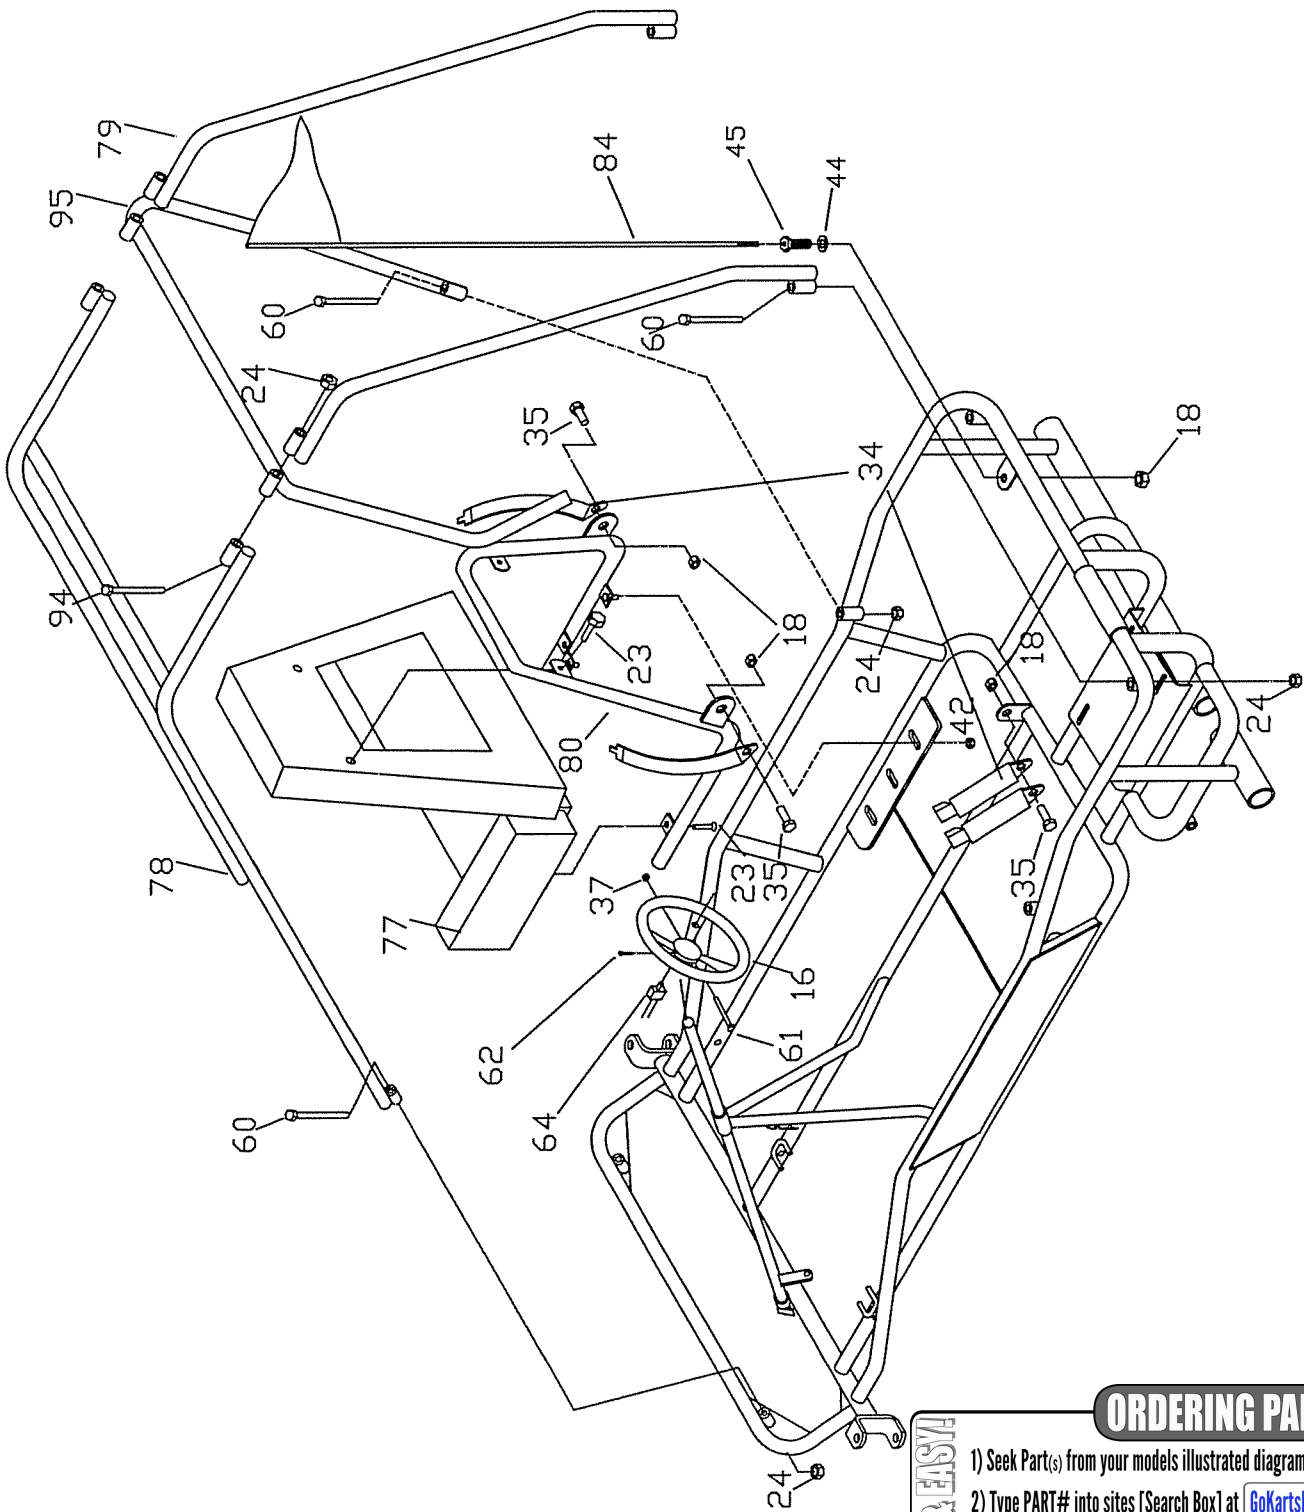

PARTS LIST MODEL 114

REF NO	PART NO	DESCRIPTION	REF NO	PART NO	DESCRIPTION	REF NO	PART NO	DESCRIPTION
1	12950-41	114 FRAME JD GREEN	37	9057	NUT 1/4-20 TL Z	74	12348	RETURN SPRING
2	12606	WH ASM 4 IN STL WH 4.10 X 3.50 STD YELLOW	38	1854	WASHER NBR 14 FLAT MS Z	75	13095	COVER PLATE ASSEMBLY
NI	1053	TUBE 4.10/3.50-4 TUBE	39	1389	BUSHING .25ID X .031G X .313	76	8227	NUT 1/4-20 CLIP
NI	2244	TIRE 4.10/3.50-4 STUD	NI	9929	RUBBER PEDAL CAP BLACK	77	12967	SEAT BOTTOM/BACK 114
3	12994	SPROCKET ASM 36/12T	40	9146	BOLT 3/8-16 X 1.500 HHCS G5 Z	78	12957-39	FRONT BAR 114 YELLOW
4	1466	NUT 5/8-11 FLEXLOK JAM	41	9145	BOLT 3/8-16 X 1.750 HHCS G5 Z	79	13053-39	REAR BAR 1XX YELLOW
5	5090	BEARING 5/8ID 1-3/8 OD SNAP RING	42	1263	NUT 5/16-18 HEX WF Z	80	12970-2	SEAT FRAME 114 GBLK
6	6568	SPANNER 5/8 ID X 3-7/8 LG 11GA	43	11808	CAP VINYL 1.5 ID 1.5LG	81	12979	SPANNER 11.750 LONG
7	1036	BRAKE BAND W.RETAINER	44	9022	WASHER 1/2 STD FLAT Z	82	12586-2	JACKSHAFT MOUNT 1XX GBLK
8	9116	PIN COTTER 3/32 X .750 Z	45	11361	BOLT - FLAG MTG	83	2386	BOLT 3/8-16 X 3.50 HHCS G5 Z
9	12933	114 AXLE	46	4266-16	SPACER .625ID 1.125L - ZINC PLTD	84	5447	SAFETY FLAG - 6FT
10	13048	IMPELLER	47	10869	TIE ROD ASM	88	1269	MASTER LINK 35
11	1447	BOLT 5/16-18X11/16, 3/8X1-1/8SHLD	48	1031	KEY 3/16SQ X .500L	89	1189	NUT 5/16-18 TL Z
12	9503	SPRING PEDAL RIGHT WOUND	49	3403	KEY 3/16SQ X 2.000	90	9058	NUT 5/16-24 HEX JAM Z
13	6293-16	PEDAL BRAKE ZINC PLTD	50	12600	TOP GUARD 1XX/4XX	91	1124	WASHER 5/16 SL Z
14	6309-16	PEDAL THROTTLE ZINC PLTD	51	12599	BOTTOM GUARD 1XX/4XX	92	9091	WASHER FLAT 3/8 SAE N
15	12087	SPROCKET 36T#35 W/DRUM 5/8ID	52	9502	SPRING PEDAL LEFT WOUND	93	10868	TIE ROD LONG
16	6038	STEERING WHEEL	53	12981	TIE ROD ASM	94	6452	BOLT 3/8-16 X 5.000 G5 Z
17	1264	BOLT 1/2-13 X 3.750 HHCS G2 Z	54	1414	ROD END, RH THREAD	95	13056-39	CENTER BAR 114 YELLOW
18	1012	NUT 1/2-13 TL HEX Z	55	9092	NUT 3/8-24 JAM RH	NI	11330	DECAL SHEET - WARNINGS LARGE
19	1136	NUT 5/8-18 CL HEX JAM Z	56	9024	NUT 3/8-24 JAM LH	NI	12023	DECAL NO CHILDREN UNDER 6 YRS
20	1046	NUT 5/8-11 TL HEX Z	57	1415	ROD END, LH THREAD	NI	12008	DECAL SHEET - WARNINGS SMALL
21	6572	CHAIN 35 X 54P W,MASTERLINK	58	9674-16	SPACER 3/8 ID X 3/8 L ZINC PLTD			
22	9788	CHAIN 35 X 58P W,MASTERLINK	59	12980	TIE ROD SHORT			
23	5839	BOLT 1/4-20 X .750 HH WF Z	60	2386	BOLT 3/8-16X3.5 HHCS G5 Z			
24	9085	NUT 3/8-16 TL HEX Z	61	9080	BOLT 1.4-20X2.75 HHCS G2 Z			
25	9118	PIN CLEVIS 1/4 X 1.250 Z	62	9160	BOLT 1/4-20X.875 HHCS NL G5 Z			
26	1876	BOLT 1/4-20 X .625 HH WF Z	63	1093	BEARING 5/8ID 1-3/8OD NO SNAP RING			
27	1119	SPACER .625ID 1.062OD .125THK Z	64	12766	STOP WIRE			
28	8252	THROTTLE CABLE 61 IN	65	12246	ENGINE 4HP OHC @ 3200 RPM			
30	12032-2Z	SPINDLE WDMT RH -GBLK WIZERK	66	4335	CLUTCH .75ID SGL SPKT MAX T			
31	12033-2Z	SPINDLE WDMT LH - GBLK WIZERK	67	9060	WASHER 5/16 TYPE A PLAIN			
32	12607	WH ASM 4IN STL DR WH 4.10 X 3.50 KN YELLOW	68	9101	BOLT 5/16-24 X .500 HHCS G5 NL			
33	12593-2	BRAKE ROD 1XX GLOSS BLACK	69	9186	BOLT 5/16-18 X 1.500 HHCS G5 Z			
34	8850	LAP BELT 1 12 X 36 W12 BLK	70	9030	WASHER 5/16 IL Z			
35	9188	BOLT 1/2-13 X 1.50 HHCS G5 Z	71	1398	WASHER 21/64 ID X 1 1/4 X 1/8			
36	1848	BOLT 1/4-20 X 1.250 HHCS G5 Z	72	8139	BOLT 5/16-24 X 1.0 HHCS G5 YZ			
			73	12347	SWIVEL SCREW FOR ROBIN			