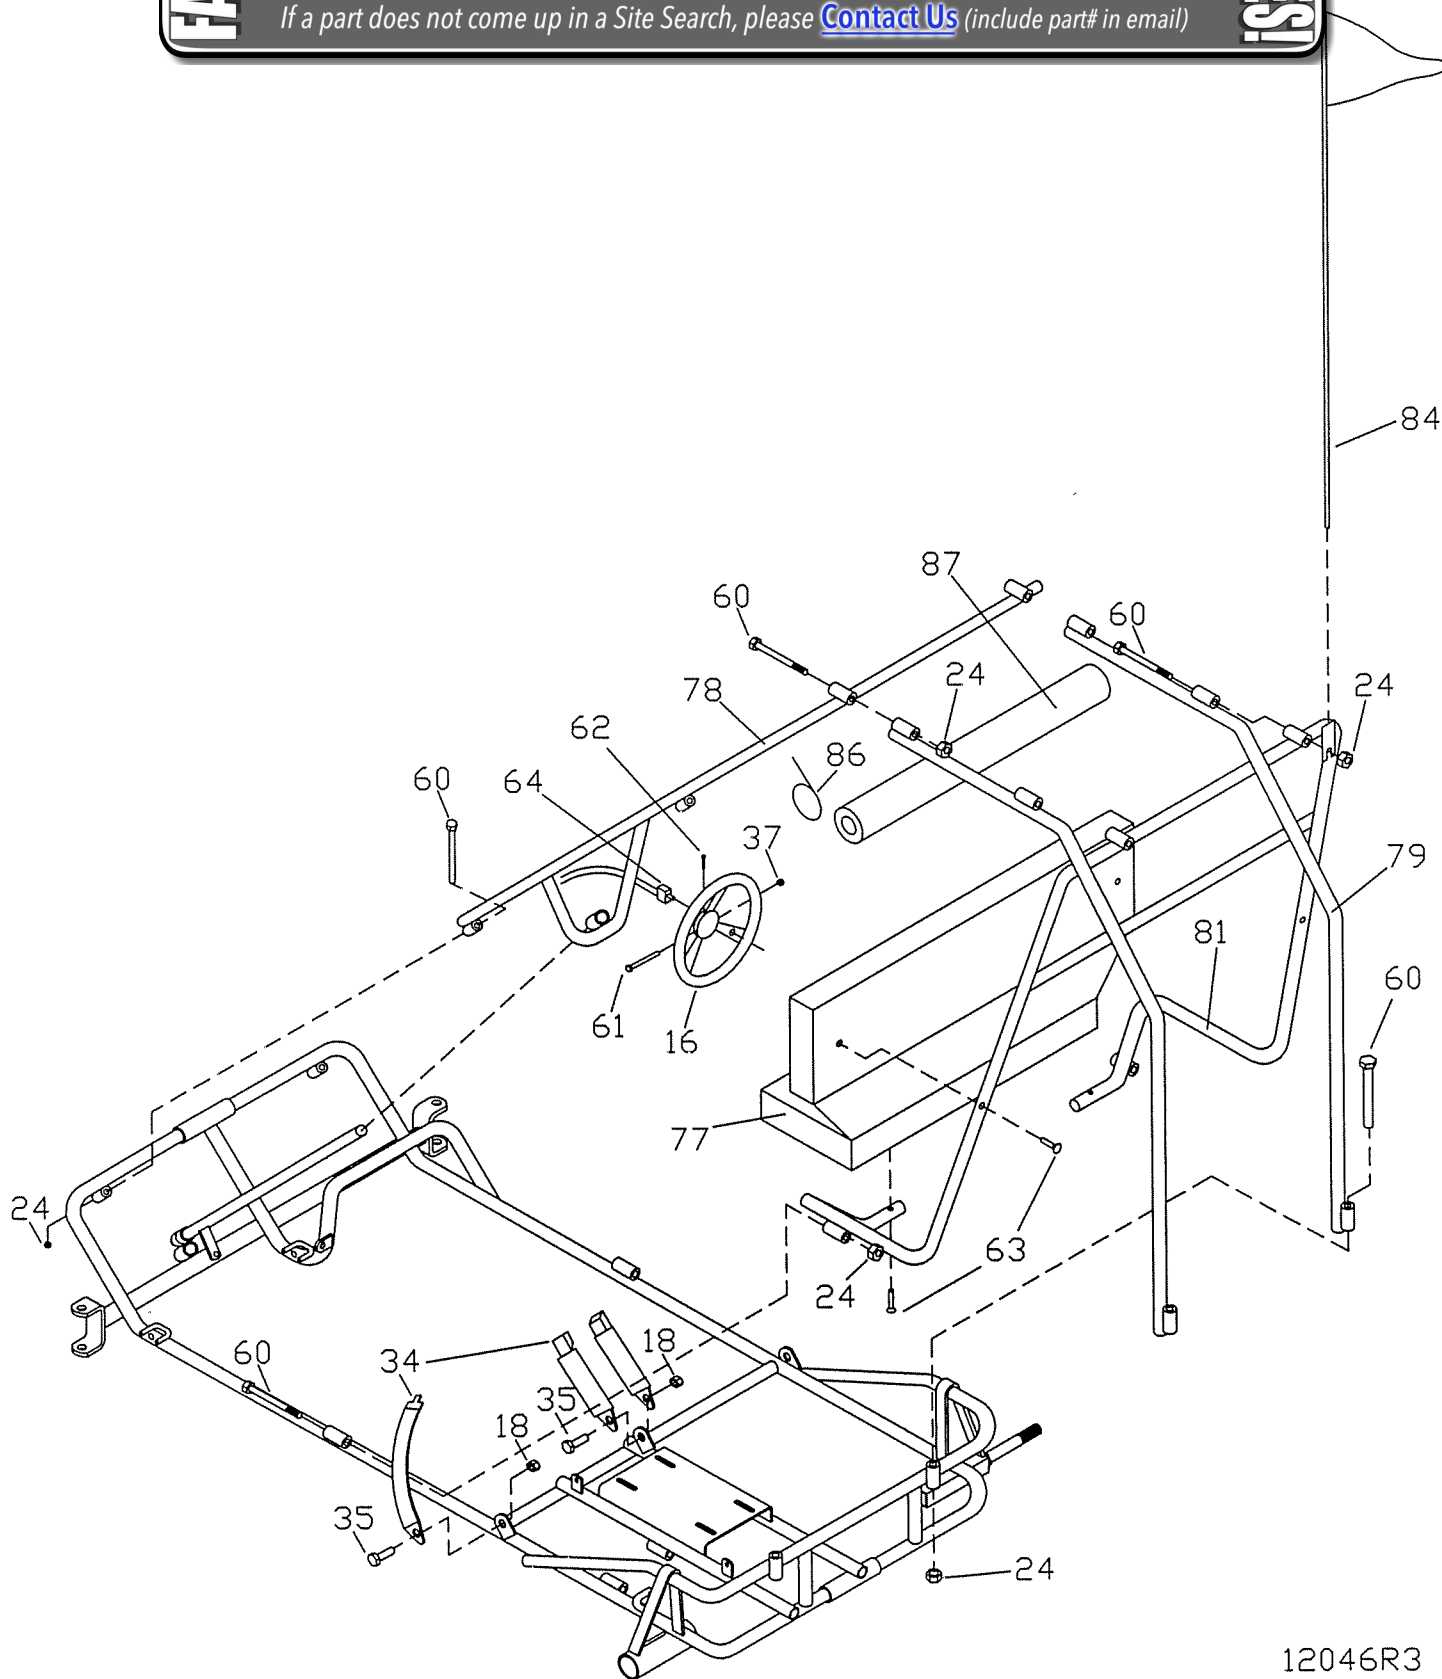

## PARTS LIST MODELS 204B-0 & 204D-0

REF NO	PART NO	DESCRIPTION	REF NO	PART NO	DESCRIPTION
1	12362-5	FRAME WDMT 204 - RED BARON	53	4358	TIE ROD ASM SHORT
2	11989	WH ASM 4" STL WH 4.10 X 3.50 STD	54	1414	ROD END, RH THREAD
<b>NI</b>	1053	TUBE 4.10/3.50-4 TUBE	55	9092	NUT 3/8-24 JAM RH
<b>NI</b>	2244	TIRE 4.10/3.50-4 STUD	56	9024	NUT 3/8-24 JAM LH
3	12084-2	REDUCER SHAFT WDMT - GBLK	57	1415	ROD END, LH THREAD
4	12085-2	SHAFT SUPPORT GBLK	58	5003	TIE ROD LONG
5	5090	BEARING 5/8ID 1-3/8 OD SNAP RING	59	4356	TIE ROD SHORT
6	1116	SPANNER .625 X 11G X 4.188	60	2386	BOLT 3/8-16X3.5 HHCS G5 Z
7	1036	BRAKE BAND W,RETAINER	61	9080	BOLT 1.4-20X2.75 HHCS G2 Z
8	9116	PIN COTTER 3/32 X .750 Z	62	9160	BOLT 1/4-20X.875 HHCS NL G5 Z
9	1118	JACKSHAFT 5/8 X 10.000	63	12102	BOLT 1/4-20X1.25 M SCREW PHIL
10	12086	SPROCKET 36/12T #35 5/8ID	64	12269	STOP WIRE 204
11	9110	BOLT 5/16-18X5/8THD 3/8X7/8SHLDR	65	12246	ENGINE 4HP OHC @ 3200 RPM
12	9503	SPRING PEDAL RIGHT WOUND	66	4335	CLUTCH .75ID SGL SPKT MAX T
13	6293-16	PEDAL BRAKE ZINC PLTD	67	9060	WASHER 5/16 TYPE A PLAIN
14	6309-16	PEDAL THROTTLE ZINC PLTD	68	9101	BOLT 5/16-24 X .500 HHCS G5 NL
15	12087	SPROCKET 36T#35 W/DRUM 5/8ID	69	9186	BOLT 5/16-18 X 1.500 HHCS G5 Z
16	6038	STEERING WHEEL	70	9030	WASHER 5/16 IL Z
17	1264	BOLT 1/2-13 X 3.750 HHCS G2 Z	71	1398	WASHER 21/64 ID X 1 1/4 X 1/8
18	1012	NUT 1/2-13 TL HEX Z	72	1491	BOLT 5/16-24 X .750 HHCS G5
19	1136	NUT 5/8-18 CL HEX JAM Z	73	12347	SWIVEL SCREW FOR ROBIN
20	1046	NUT 5/8-11 TL HEX Z	74	12348	RETURN SPRING
21	12088	CHAIN 35 X 46 PITCH W/MASTER	75	12361-2	PLATE COVER 204 - GBLK
22	12357	CHAIN 35 X 62PITCH W/MASTER	76	8227	NUT 1/4-20 CLIP
23	2385	BOLT 3/8-16 X 4.000 FULL THRD	77	11868	SEAT BOTTOM/BACK - OPP
24	9085	NUT 3/8-16 TL HEX Z	78	11963-2	OVERHEAD BAR WDMT - GBLK
25	9118	PIN CLEVIS 1/4 X 1.250 Z	79	11962-2	REAR BAR WDMT - GBLK
27	1119	SPACER .625ID 1.062OD .125THK Z	81	12036-2	CENTER BAR WDMT 20X - GBLK
28	8252	THROTTLE CABLE 61 IN	82	12117	COVER PLATE
29	1130	WASHER 3/8 SL Z	83	12081-2	STEERING COLUMN WDMT 20X - GBLK
30	12032-2Z	SPINDLE WDMT RH -GBLK W/ZERK	84	8445	FLAG SAFETY W/ BRKT 3FT
31	12033-2Z	SPINDLE WDMT LH - GBLK W/ZERK	86	1019	CABLE TIE - BIG BLACK T40ROW
32	12094	WH ASM 4IN STL DR WH 4.10 X 3.50	87	12101	FOAM 2.25 X 1.125 X 20" BLACK
33	12095-2	BRAKE ROD 203/204 - GBLK	88	1269	MASTER LINK 35
34	8850	LAP BELT 1 12X36 W12 BLK SLEEVE	89	1189	NUT 5/16-18 TL Z
35	9188	BOLT 1/2-13 X 1.50 HHCS G5 Z	90	9058	NUT 5/16-24 HEX JAM Z
36	1848	BOLT 1/4-20 X 1.250 HHCS G5 Z	91	1124	WASHER 5/16 SL Z
37	9057	NUT 1/4-20 TL Z	92	9091	WASHER FLAT 3/8 SAE N
38	1854	WASHER NBR 14 FLAT MS Z	<b>NI</b>	11330	DECAL SHEET - WARNINGS LARGE
39	1389	BUSHING .25ID X .031G X .313	<b>NI</b>	12023	DECAL NO CHILDREN UNDER 6 YRS
<b>NI</b>	9929	RUBBER CAP .25ID X .25 BLACK	<b>NI</b>	12008	DECAL SHEET - WARNINGS SMALL
40	9146	BOLT 3/8-16 X 1.500 HHCS G5 Z			
41	9145	BOLT 3/8-16 X 1.750 HHCS G5 Z			
42	1263	NUT 5/16-18 HEX WF Z			
43	2449	NUT TINNERMAN C7343-1420-4			
44	11824	NUT TINNERMAN 2372-04	<b>NI</b>	12030	DECAL SHEET – 204B-01; 204D-01; HELMET; HEADREST; ST. WHEEL; FLOOR PAN
45	1876	BOLT 1/4-20 X .625 HH WF Z	<b>NI</b>	12041R1	HANG TAG – 204B-01; 204D-01; 204B-09
46	12093	BUSHING 5/8 ID X 1/2" L Z	<b>NI</b>	12051	DECAL SHEET – 204B-06; 204D-06 HELMET; HEADREST; ST. WHEEL; FLOOR PAN
48	1031	KEY 3/16SQ X .500L	<b>NI</b>	12052R1	HANG TAG – 204B-06; 204D-06
49	3403	KEY 3/16SQ X 2.000	<b>NI</b>	12191	DECAL SHEET – 204B-09
50	12096	COVER DRIVE 203/204			
51	12097	COVER BOTTOM 203/204			
52	4359	TIE ROD ASM LONG			