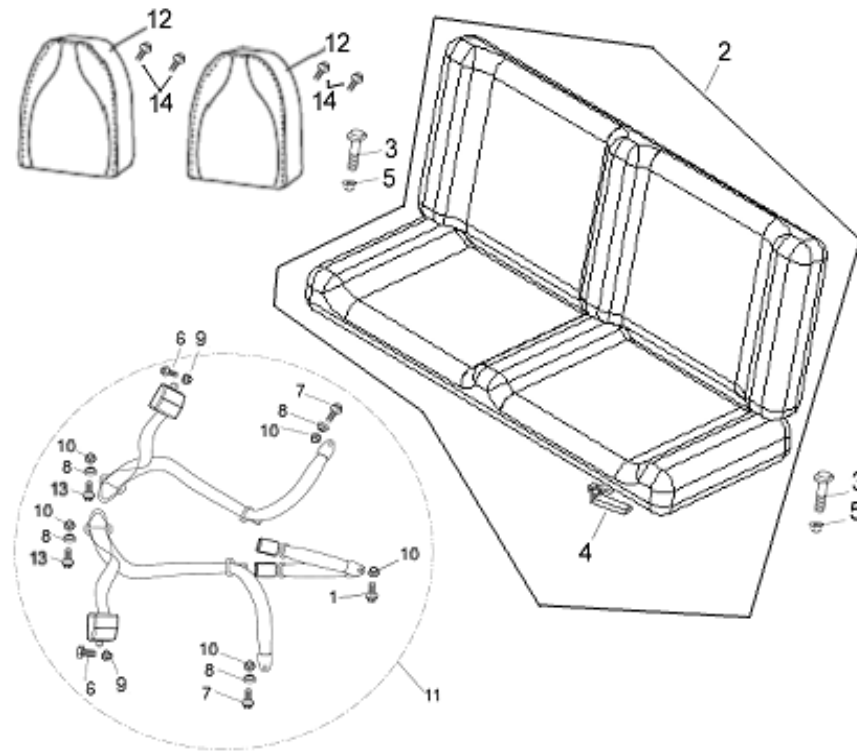

SECTION 2 - INTERIOR

REF. #	PART #	DESCRIPTION	QTY.
1	14686	BOLT, M10 X 1.25 X 30	1
2	14792	SEAT, BLACK VINYL BENCH - 3170	1
3	14439	BOLT, M8 X 1.25 X 40 FHCS ZN	2
4	14171	SLIDE, SEAT - 3170	1
5	14088	NUT, M8 X 1.25 LOCKING FLANGE ZN	2
6	14451	BOLT, M12 X 1.25 X 25 FHCS ZN	2
7	14687	BOLT, M10 X 1.25 X 20 ZN	2
8	14289	WASHER, M12 FLAT ZN	4
9	14324	NUT, M12 X 1.25 LOCKING FLANGE ZN	2
10	14243	NUT, M10 X 1.25 LOCKING FLANGE ZN	5
11	14786	SEATBELT, RETRACTABLE W/OUT SLEEVE	2
12	14402	HEADREST, BLACK BAR MOUNT	2
13	82073	BOLT M10 X 1.25 X 25	2
14	14429	BOLT, M6 X 1.00 X 22 FHCS ZN	4