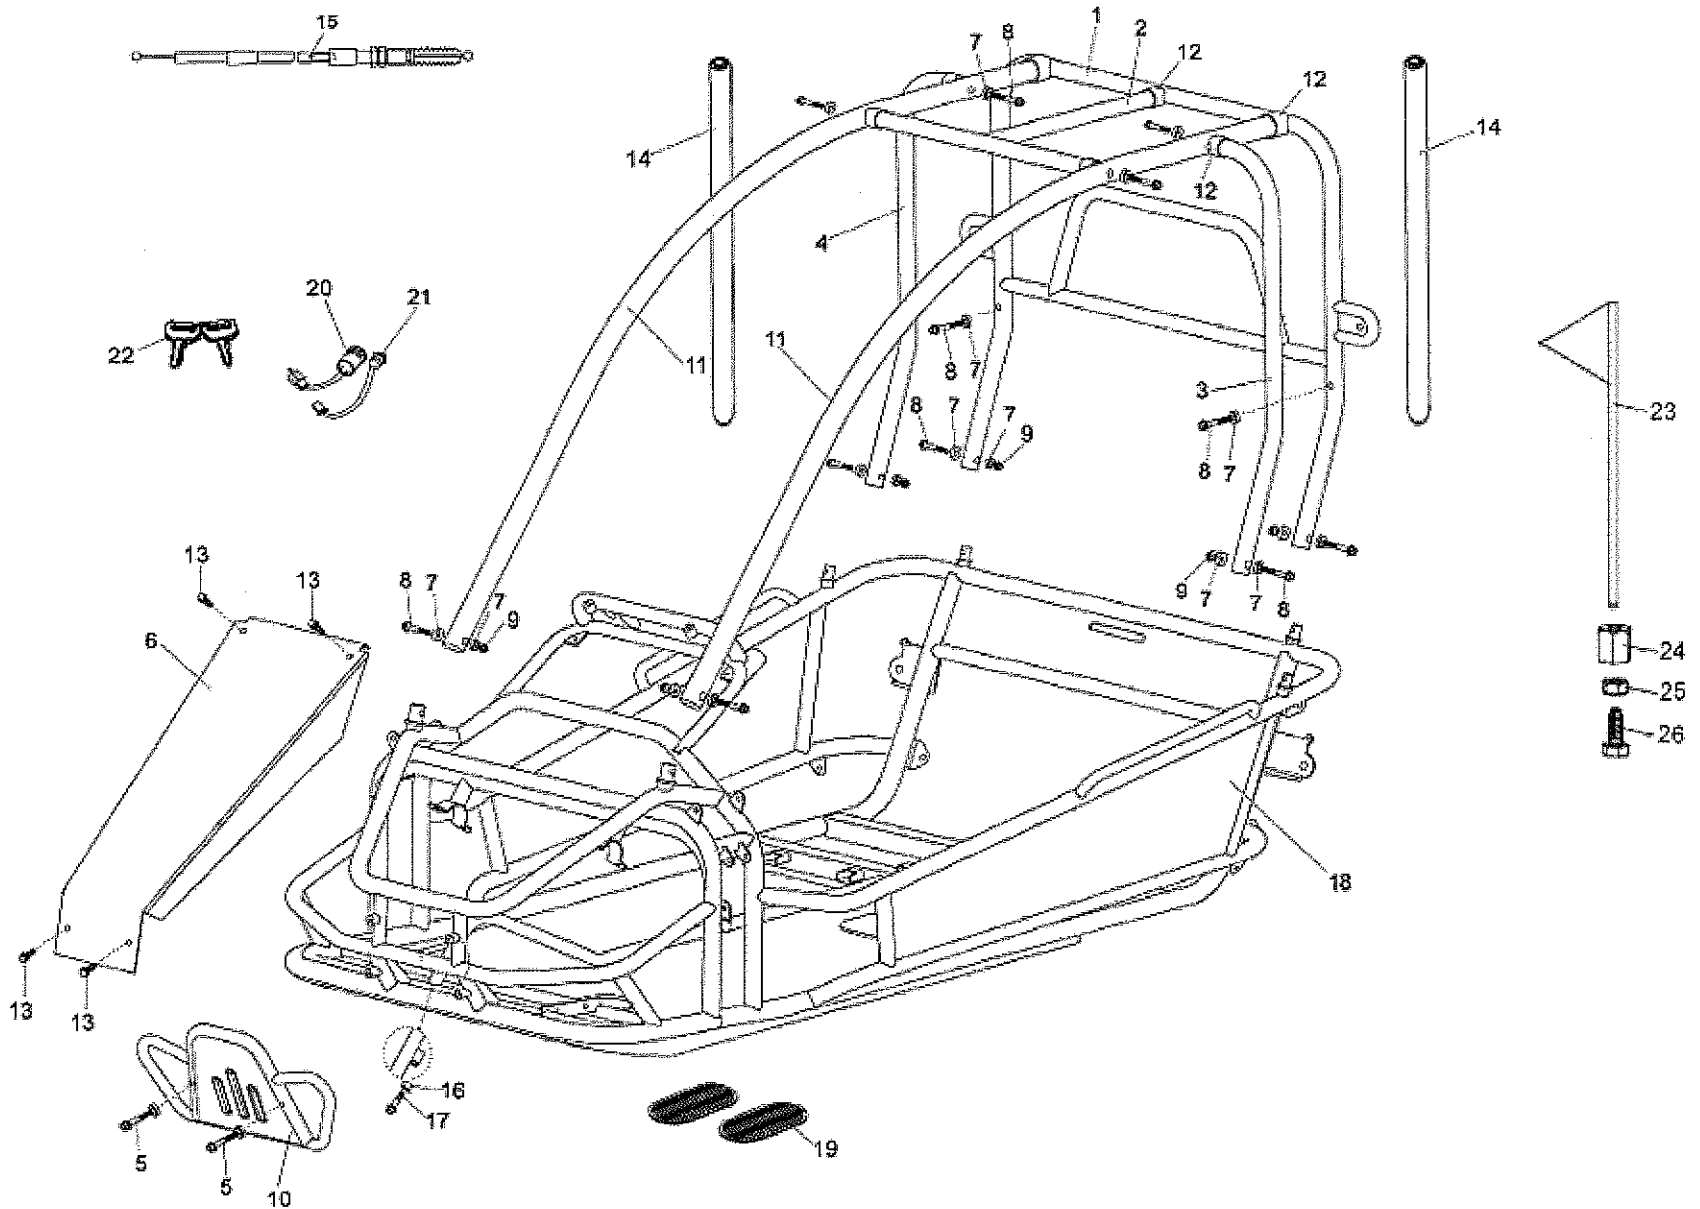

# SECTION 1 - FRAME GROUP

REF. #	PART #	DESCRIPTION	QTY.
1	14601-52	Bar, Rear C Pillar - 4170 - Metallic Blue	1
2	14602-52	Bar, OH Cross - 4170 - Metallic Blue	1
3	14603-52	Bar, LH B Pillar - 4170 - Metallic Blue	1
4	14604-52	Bar, RH B Pillar - 4170 - Metallic Blue	1
5	14436	Bolt, M8 X 1.25 X 25 FHCS ZN	2
6	14605-47	Plate, Front Decal - 4170 - Silver	1
7	14087	Washer, 8M Concave Clamp ZN	22
8	14247	Bolt, M8 X 1.25 X 45 FHCS ZN	6
9	14088	Nut, M8 X 1.25 Locking Flange ZN	13
10	14606-47	Front Bumper - 4170 - Silver	1
11	14607-52	Bar, OH Front - 4170 - Metallic Blue	2
12	14084	Endcap, Bar - 1.00 Black Plastic	7
13	14426	Bolt, M6 X 1.00 X 14 FHCS ZN	4
14	14608	Foam & Cover 29in, B Pillar - 4170, Blk (For #3 & #4)	2
15	14609	Cable, Throttle	1
16	14610	Nut, M8 X 1.25	1
17	14437	Bolt, M8 X 1.25 X 25 HHCS ZN	1
18	14726-52	Frame - 4170B-0, Metallic Blue	1
19	14612	Pad, Rubber Foot - 4170	2
20	14613	Stop Switch - 4170	1
21	14614	Key Switch - 4170	1
22	14737	Key Set, Universal - 4170	1
23	14464	Flag, Safety - SLI	1
24	14466	Nut, 1.75 Thread Decorative Plstc Flg Mnt	1
25	14492	Nut, M12 X 1.25 Hex ZN	1
26	14465	Bolt, M12 X 1.75 X 30 Flag Mount	1